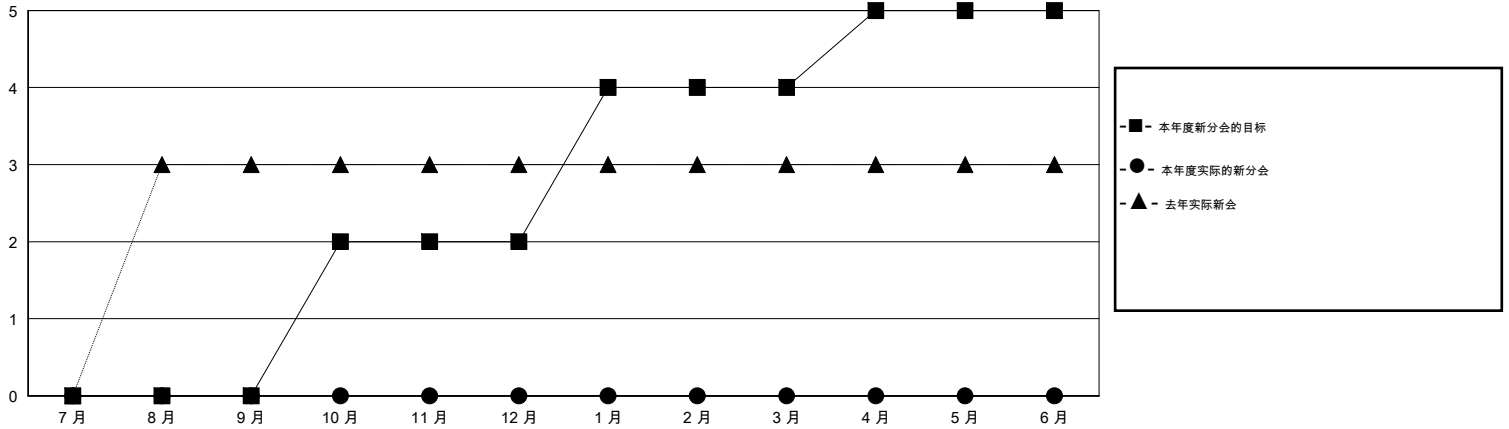

# MONTHLY MEMBERSHIP PROGRESS REPORT

District 385

Results as of: 7/31/2019

GMT:

地点 CHINA

GMT宪章区

分会			
成果 2019-2020			
季	新分会目标	新会	会员流失的分会
7月/8月/9月	0	0	1
10月/11月/12月	2	0	0
1月/2月/3月	2	0	0
4月/5月/6月	1	0	0

位会员@每位须缴			
成果 2019-2020			
季	会员净增长目标	实际会员增长数	实际退会会员 (包括转会)
7月/8月/9月	50	0	1
10月/11月/12月	150	0	0
1月/2月/3月	100	0	0
4月/5月/6月	100	0	0

目标与实际新会累积

目标和实际会员累积

已取消的分会: 1	0 CLUBS OF 80 增添1位或以上的新会员	性别分布 男 964 (50.52%) 女 944 (49.48%)
放弃的会员 过世 0 分会已取消 0 其他 1 总计 1	<a href="#">点击这里取得累计会员数据</a>	总计家庭单位会员数 281 支付减半会费的家庭会员 144