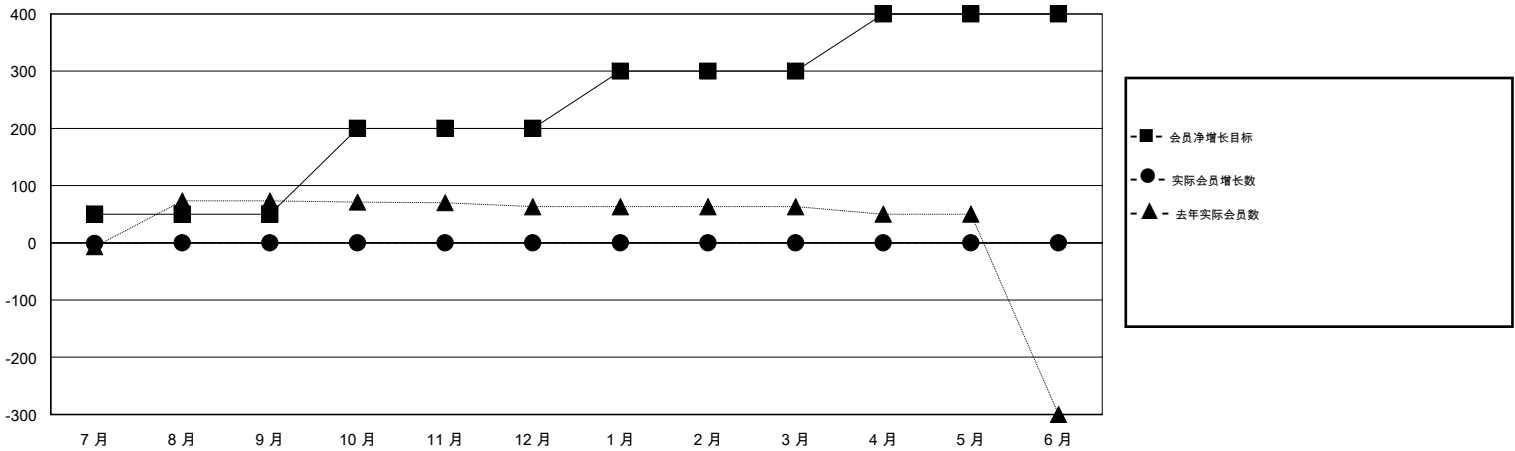

# MONTHLY MEMBERSHIP PROGRESS REPORT

District 385

Results as of: 7/31/2019

GMT:

地点 CHINA

GMT宪章区

分会			
成果 2019-2020			
季	新分会目标	新会	会员流失的分会
7月/8月/9月	0	0	1
10月/11月/12月	2	0	0
1月/2月/3月	2	0	0
4月/5月/6月	1	0	0

位会员@每位须缴			
成果 2019-2020			
季	会员净增长目标	实际会员增长数	实际退会会员 (包括转会)
7月/8月/9月	50	0	1
10月/11月/12月	150	0	0
1月/2月/3月	100	0	0
4月/5月/6月	100	0	0

目标与实际新会累积

目标和实际会员累积

已取消的分会: 1	0 CLUBS OF 80 增添1位或以上的新会员	性别分布 男 964 (50.52%) 女 944 (49.48%)
放弃的会员 过世 0 分会已取消 0 其他 1 总计 1	<a href="#">点击这里取得累计会员数据</a>	总计家庭单位会员数 281 支付减半会费的家庭会员 144